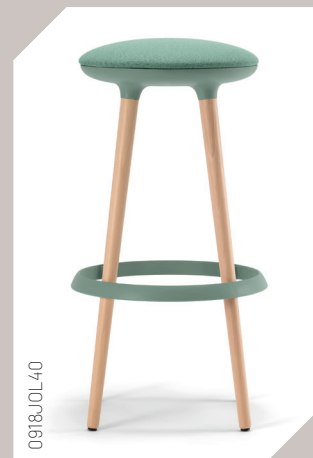

[Mod. 0918JOL..]

SMART

€249

Rif cod.
LF130

- fusto 4 gambe in legno
- rivestimento tessuto in poliestere 100% riciclato post-consumo fr

Made in
ITALY

Colori disponibili:

5 ANNI
GARANZIA
★★★★★

Scheda tecnica