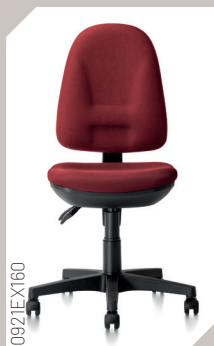

[Mod. 0921EX]

EXPLORER 2.0

LA PIÙ
VENDUTA!

€179

Rif cod.
LF85

- meccanismo a contatto permanente
- rivestimento in tessuto ignifugo
- ruote autofrenanti
- razza in poliammide nera

0921EX100

0921EX160