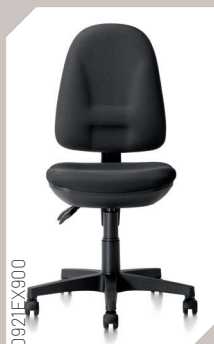

[Mod. 0921EX]

EXPLORER 2.0

LA PIÙ
VENDUTA!

€179

Rif cod.
LF85

- meccanismo a contatto permanente
- rivestimento in tessuto ignifugo
- ruote autofrenanti
- razza in poliammide nera

0921EX100

0921EX160

0921EX300

0921EX800

0921EX900

Made in ITALY

Colori disponibili:

5 ANNI
GARANZIA
★★★★★

Scheda tecnica