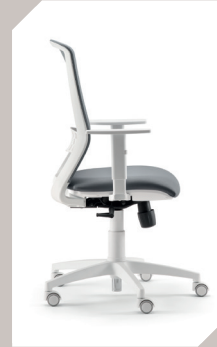

Made in ITALY

Colori disponibili:

5 ANNI
GARANZIA
★★★★★