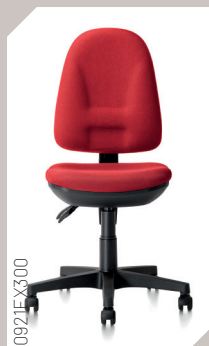

[Mod. 0921EX]

EXPLORER 2.0

LA PIÙ
VENDUTA!

€179

Rif cod.
LF85

- meccanismo a contatto permanente
- rivestimento in tessuto ignifugo
- ruote autofrenanti
- razza in poliammide nera

0921EX100

0921EX160