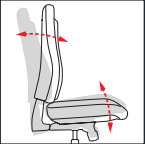

MECCANISMO SINCRO (SYNCHRO MECHANISM)

Permette il movimento sincronizzato tra sedile e schienale e il blocco dello schienale nella posizione desiderata.