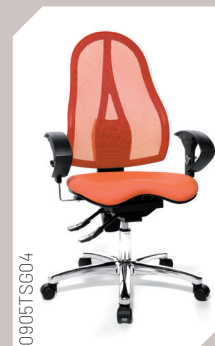

- meccanismo sitness
- schienale in rete
- sedile in tessuto ignifugo
- braccioli regolabili
- base in acciaio cromato

0905TSG05

0905TSG20

0905TSG26

0905TSG21

0905TSG03

0905TSG04

Made in GERMANY