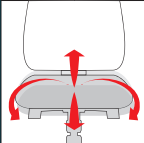

MECCANISMO SITNESS

Meccanismo con le stesse caratteristiche del contatto permanente con l'aggiunta del movimento tridimensionale. Il sedile e lo schienale accompagnano ogni movimento dell'utilizzatore evitando sforzi a carico della muscolatura della schiena.

TESSUTI

PULIZIA DEI RIVESTIMENTI

Per i rivestimenti in tessuto: prima di tutto è consigliabile che sulla superficie venga passata delicatamente l'aspirapolvere. Successivamente si può utilizzare un detersivo liquido delicato neutro, tipo quello per lavatrice, diluirlo (metà detersivo e metà acqua) e con una spugnetta umida imbevuta nel liquido, tamponare la superficie e lasciare agire per 10/15 minuti. Strofinare la superficie con un panno facendo movimenti circolari. Infine con un panno sempre umido (ma senza detersivo) ripassare e lasciare asciugare.

Per i rivestimenti in similpelle: pulire la superficie utilizzando un panno imbevuto di latte e asciugare con un panno asciutto.